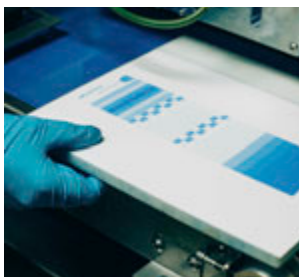

## ALARGUE LA VIDA ÚTIL DE SUS CABEZALES INKJET

En Inserjet nos comprometemos a proceder a su limpieza y a entregárselo en perfectas condiciones de uso en la mayor brevedad posible.

LOS CABEZALES SON TESTEADOS ANTES DEL PROCESO DE LIMPIEZA PARA DETECTAR POSIBLES FALLOS ELÉCTRICOS Y VALORAR SU GRADO DE OBTURACIÓN. UNA VEZ REALIZADA LA LIMPIEZA SON TESTEADOS NUEVAMENTE PARA COMPROBAR SU ESTADO.

EL PROCESO DE LIMPIEZA ES TOTALMENTE SEGURO YA QUE ESTÁ ADAPTADO PARA CADA TIPO DE CABEZAL CONTROLANDO DIFERENTES PARÁMETROS COMO TEMPERATURA, PRESIÓN DE ENTRADA, PRESIÓN DE VACÍO, ETC.

LOS CABEZALES SON ENTREGADOS AL CLIENTE CON UN INFORME DETALLADO DEL SERVICIO.