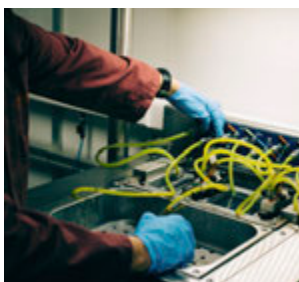

## ALARGUE LA VIDA ÚTIL DE SUS CABEZALES INKJET

En Inserjet nos comprometemos a proceder a su limpieza y a entregárselo en perfectas condiciones de uso en la mayor brevedad posible.

LOS CABEZALES SON TESTEADOS ANTES DEL PROCESO DE LIMPIEZA PARA DETECTAR POSIBLES FALLOS ELÉCTRICOS Y VALORAR SU GRADO DE OBTURACIÓN. UNA VEZ REALIZADA LA LIMPIEZA SON TESTEADOS NUEVAMENTE PARA COMPROBAR SU ESTADO.